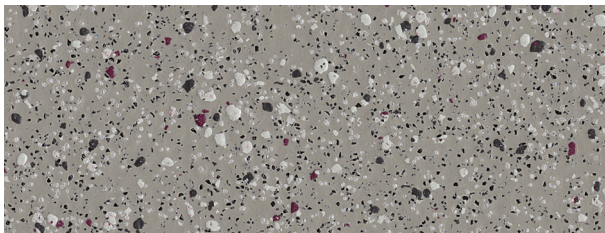

Winter Dusk 4730 w/r 9120
NCS S 5500-N LRV 23